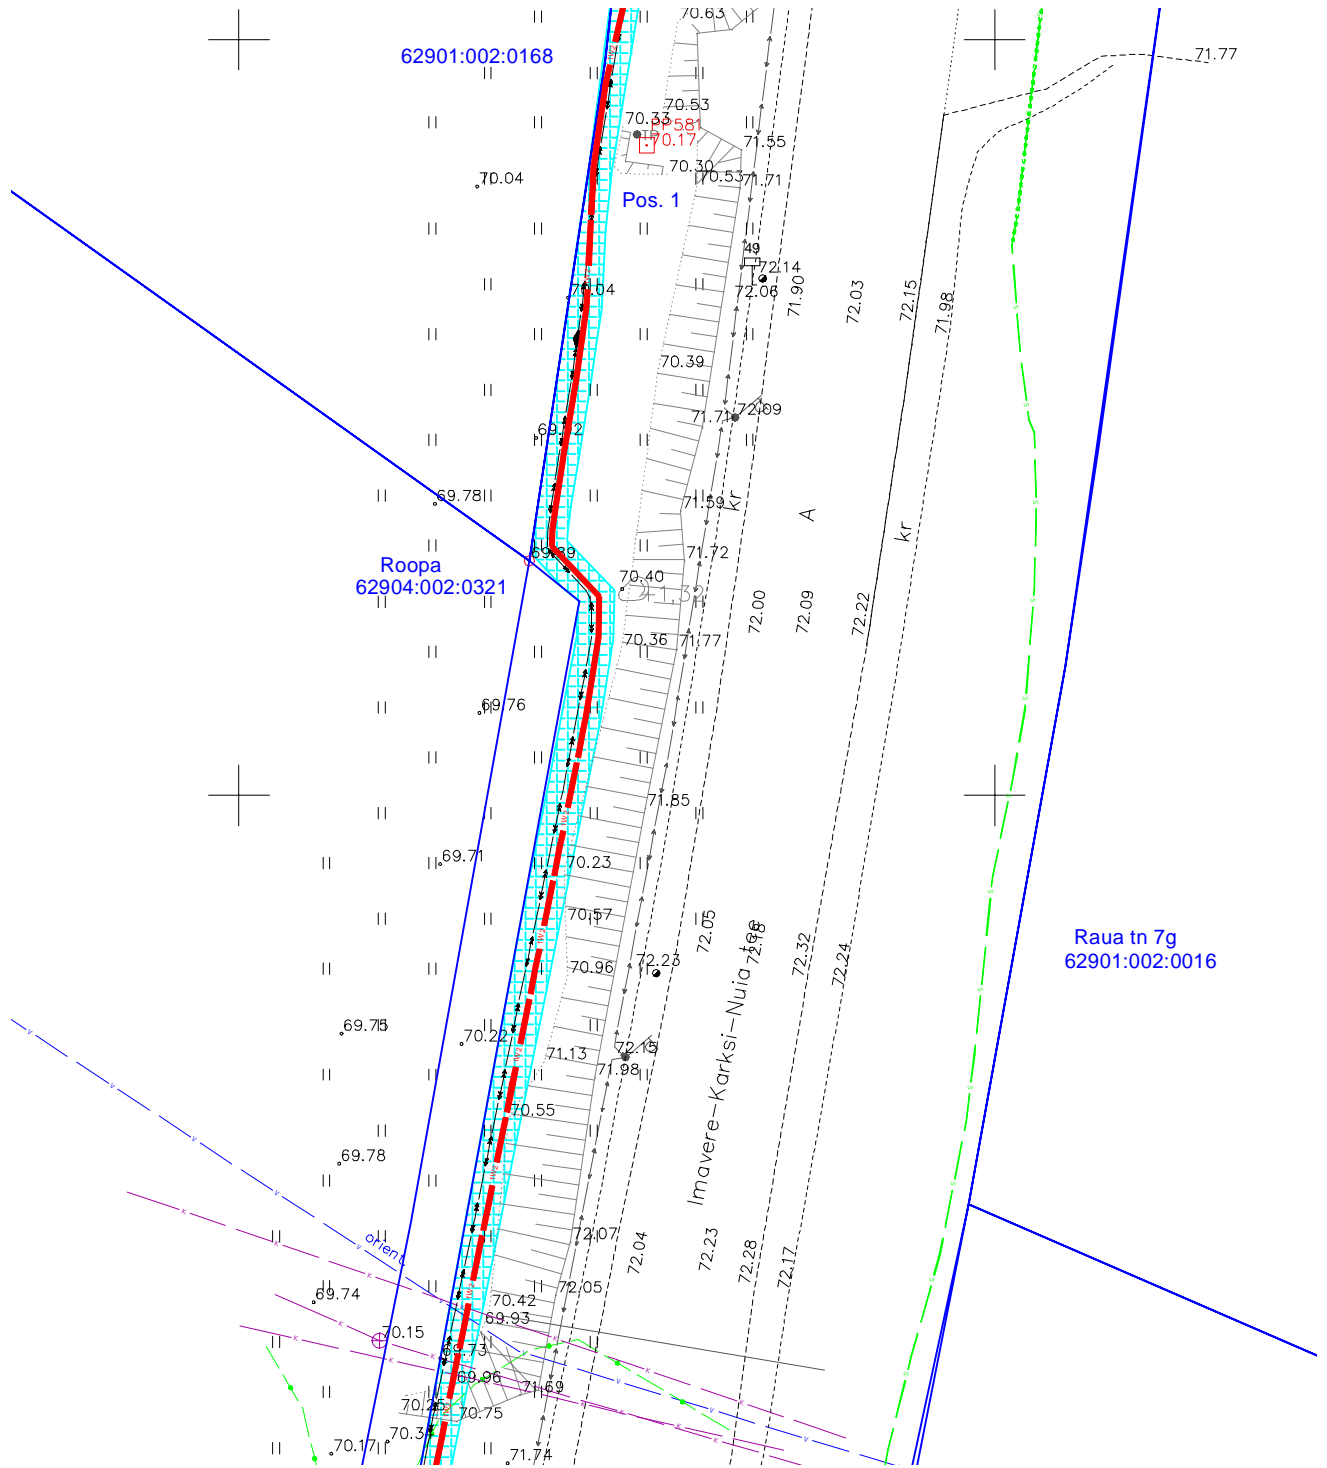

49 Imavere - Viljandi - Karksi-Nuia tee (62901:002:1572)
 Mustivere külas Viljandi vallas Viljandi maakonnas
 M 1:500; A4

Jrk. nr	IKÕ ala Pos nr	Kinnistu registriosa number	Katastriüksuse tunnus, nimi ja sihtotstarve	Asukoht riigitee suhtes	Ala pindala, m ²
1	Pos. 1	10268050	49 Imavere - Viljandi - Karksi-Nuia tee Transpordimaa	49 Imavere - Viljandi - Karksi-Nuia tee km. 48,80-49,24	1008
2	Pos. 2	18496150	49 Imavere - Viljandi - Karksi-Nuia tee Transpordimaa	49 Imavere - Viljandi - Karksi-Nuia tee km. 49,25-49,49	526
3	Pos. 3	10268050	49 Imavere - Viljandi - Karksi-Nuia tee Transpordimaa	49 Imavere - Viljandi - Karksi-Nuia tee km. 49,49-49,94	1094

-  Kasutusõiguse ala [2628 m²]
-  Proj. 15 kV maakaabelliin
-  Olemasolev maakaabelliin
-  Katastriüksuse piir